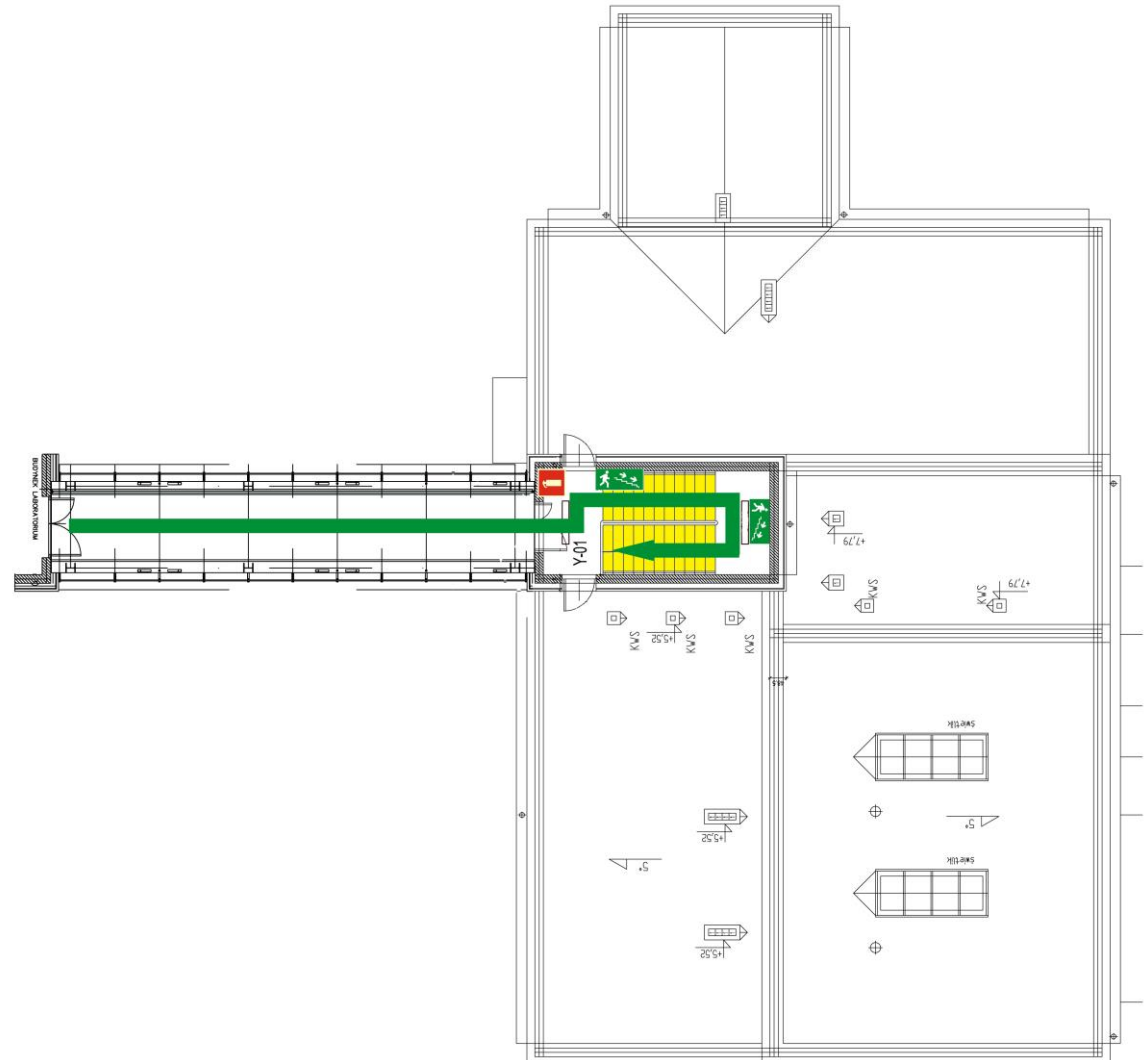

## PLAN EWAKUACJI

Laboratorium Regionalnego Centrum Badań środowiska, rolnictwa i  
technologii innowacyjnych EKO-ARGO-TECH  
Biała Podlaska ul. Sidorska 105

Piętro i Łącznik  
Pawilon

	Nazwa pomieszczenia	Pow. (m <sup>2</sup> )
Y-01	Klatka schodowa	20,28
	Łącznik	38,00
	<b>Razem</b>	<b>58,28</b>